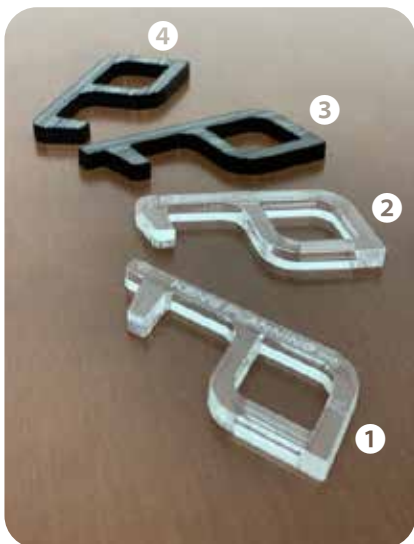

## ドアオープナー

本製品をドアノブに引っ掛けて開閉したり、エレベーター、自動販売機等のボタンを押す時に直接触れることなく利用することが出来ます。

不特定多数の人が接触する場所に不安がある方は、是非ご利用いただきたい製品です。

【Aタイプ】

65

【Bタイプ】

58

①【Aタイプ】t5mm透明アクリル(名入れ可能) ②【Bタイプ】t5mm透明アクリル(名入れ可能) ③【Aタイプ】t5mm黒マットアクリル ④【Aタイプ】t5mm黒マットアクリル